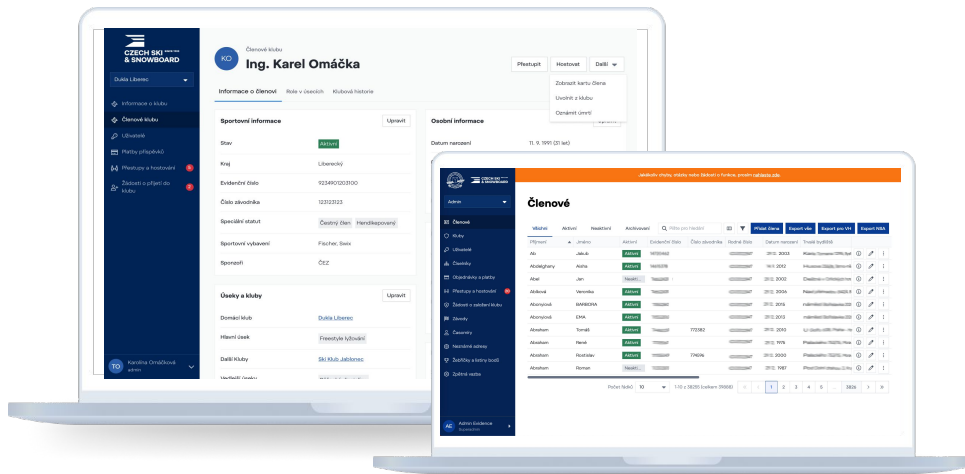

Zažijte na vlastní kůži