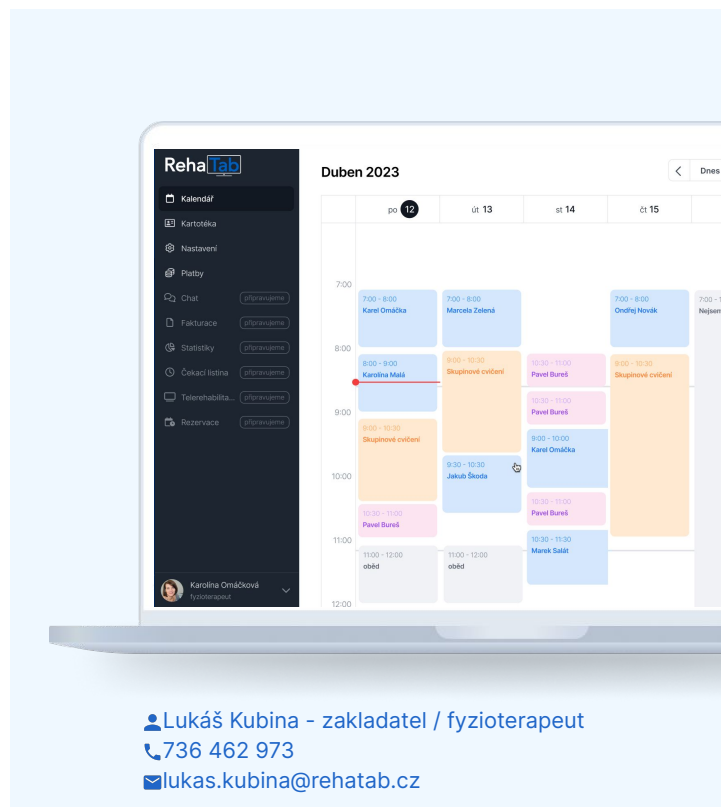

Podporováno Českým tenisovým svazem

UXFans

RehaTab

RehaTab je fyzioterapeutům na míru postavený systém, digitalizující každodenní administrativu.

- Správa zdravotní dokumentace
- Rozsáhlá evidence pacientů
- Kartotéka pacientů
- Zabudovaný kalendář fungující napříč klinikami i jednotlivými fyzioterapeuty
- Rezervační a platební moduly/funkce

UXFans

Zakázkový vývoj portálu pro evidenci a správu lyžařských klubů a 36 000 členů v České republice.

- Portál spravuje 8 sportovních úseků a desítky různých disciplín
- Rozsáhlá evidence členů a klubů
- Široká škála přístupových rolí
- Profil sportovce - náhled a historie
- Export + import dat na míru
- Integrovaná platební brána